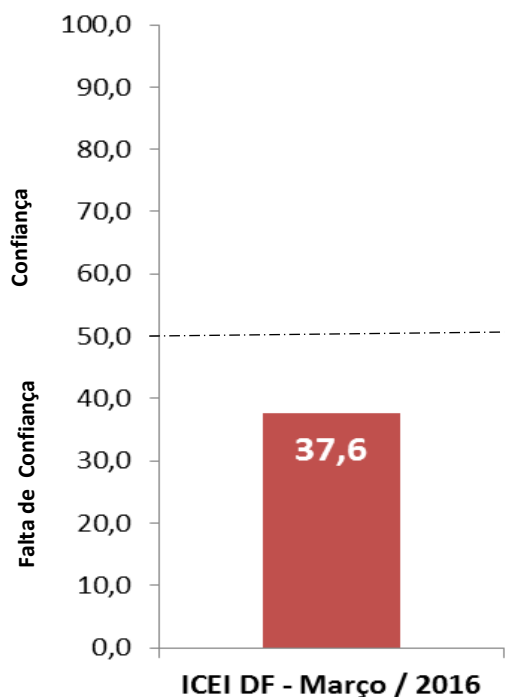

Expectativas dão sinais de melhora

Variação em pontos do ICEI/DF

Em março, o Índice de Confiança do Empresário Industrial do DF (ICEI DF) situou-se em **37,6 pontos**. Esse resultado frente ao mês de fevereiro apresentou um aumento de 1,2 ponto após três meses de relativa estabilidade do índice.

O resultado de março de 2016 também é 2,4 pontos superior ao de março de 2015 (35,2 p.p.). Entretanto, cabe destacar que a falta de confiança prevalece na indústria local, embora menos disseminada.

A pesquisa do ICEI DF é realizada pela Federação das Indústrias do DF (Fibra), em parceria com a Confederação Nacional da Indústria (CNI), no período de 1º a 10 de março de 2016.

O **Indicador de Expectativas alcançou 42,2 pontos em março**, aumento de 2,3 pontos em relação ao mês de fevereiro. Essa melhora se deve ao componente “Empresa”.

O **Indicador de Condições Atuais alcançou 28,5 pontos em março**, registrando um recuo de 1,3 ponto em relação ao mês de fevereiro.

Em relação ao índice nacional, o ICEI DF situa-se praticamente no mesmo patamar das demais capitais da Federação (37,4 pontos) segundo os dados da pesquisa nacional da CNI.

Componentes do ICEI DF

ICEI DF	fev/16	mar/16
	36,4	37,6
Condições atuais	29,8	28,5
Economia Brasileira	23,7	19,4
Economia do DF	25,2	21,1
Empresa	32,6	32,7
Expectativa	39,9	42,2
Economia Brasileira	34,4	34,7
Economia do DF	35,9	36,6
Empresa	42,3	45,7