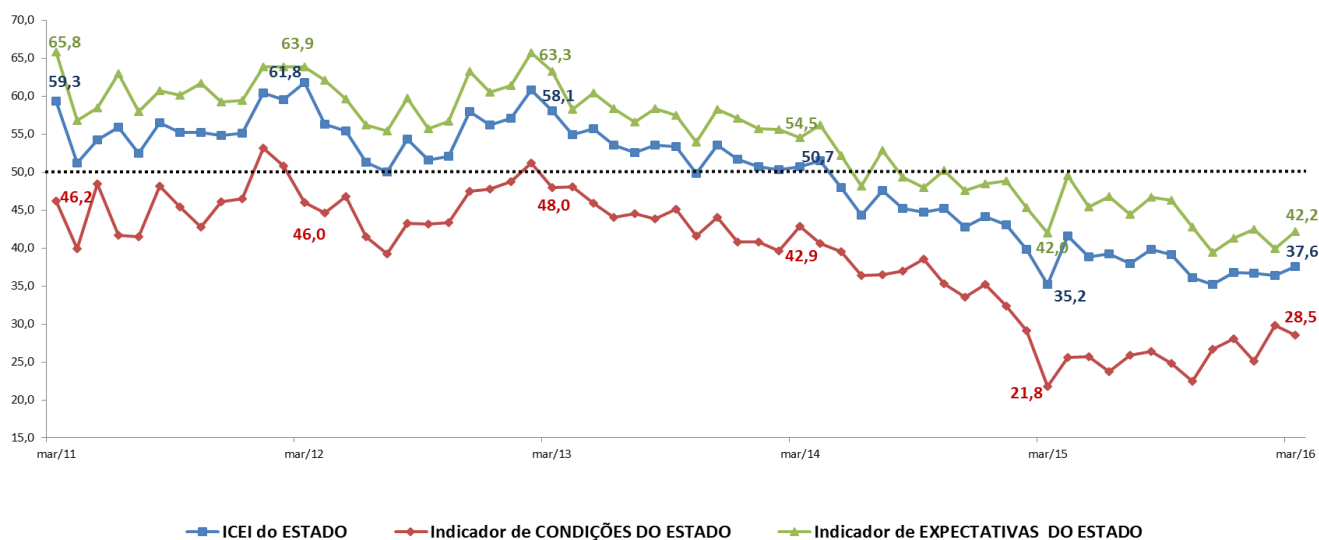

Expectativas dão sinais de melhora

Variação em pontos do ICEI/DF

Em março, o Índice de Confiança do Empresário Industrial do DF (ICEI DF) situou-se em **37,6 pontos**. Esse resultado frente ao mês de fevereiro apresentou um aumento de 1,2 ponto após três meses de relativa estabilidade do índice.

O resultado de março de 2016 também é 2,4 pontos superior ao de março de 2015 (35,2 p.p.). Entretanto, cabe destacar que a falta de confiança prevalece na indústria local, embora menos disseminada.

A pesquisa do ICEI DF é realizada pela Federação das Indústrias do DF (Fibra), em parceria com a Confederação Nacional da Indústria (CNI), no período de 1º a 10 de março de 2016.

Em relação ao índice nacional, o ICEI DF situa-se praticamente no mesmo patamar das demais capitais da Federação (37,4 pontos) segundo os dados da pesquisa nacional da CNI.

Componentes do ICEI DF

ICEI DF	fev/16	mar/16
	36,4	37,6
Condições atuais	29,8	28,5
Economia Brasileira	23,7	19,4
Economia do DF	25,2	21,1
Empresa	32,6	32,7
Expectativa	39,9	42,2
Economia Brasileira	34,4	34,7
Economia do DF	35,9	36,6
Empresa	42,3	45,7

ÍNDICE DE CONFIANÇA DO EMPRESÁRIO INDUSTRIAL DO DF – ICEI DF

ASSESSORIA ECONÔMICA
Ano VII, nº 03, Março de 2016

FIBRA
Distrito Federal

Gráfico: ICEI/DF (índices)

Gráfico: ICEI DF x ICEI Brasil (índices)

EXPEDIENTE: ICEI DF | Ano VII, nº 03, Março de 2016 | Publicação da Federação das Indústrias do DF |
Assessoria de Pesquisa e Estudos Técnicos – Coordenação: Diones Cerqueira | Análise: Diones Cerqueira e Leila Daniella Ferreira |
Núcleo de Estudos e Pesquisas do IEL: Alonço Moreira, Monica Ferreira e Arthur Moraes e Gabriela Melo (estagiários) |
E-mail: copete@sistemafibra.org.br | Telefones: (61) 3362-6101 ou (61)3362-6098 | É permitida a reprodução desde que citada a fonte |