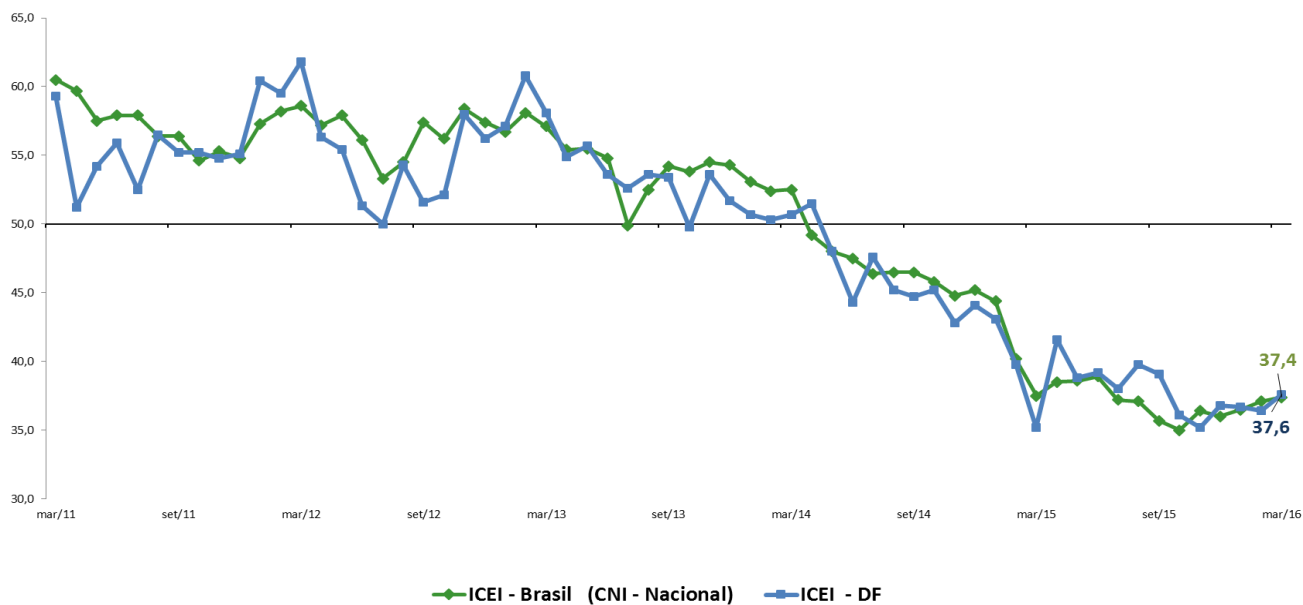

Expectativas dão sinais de melhora

Variação em pontos do ICEI/DF

Em março, o Índice de Confiança do Empresário Industrial do DF (ICEI DF) situou-se em **37,6 pontos**. Esse resultado frente ao mês de fevereiro apresentou um aumento de 1,2 ponto após três meses de relativa estabilidade do índice.

O resultado de março de 2016 também é 2,4 pontos superior ao de março de 2015 (35,2 p.p.). Entretanto, cabe destacar que a falta de confiança prevalece na indústria local, embora menos disseminada.

A pesquisa do ICEI DF é realizada pela Federação das Indústrias do DF (Fibra), em parceria com a Confederação Nacional da Indústria (CNI), no período de 1º a 10 de março de 2016.

Em relação ao índice nacional, o ICEI DF situa-se praticamente no mesmo patamar das demais capitais da Federação (37,4 pontos) segundo os dados da pesquisa nacional da CNI.

Componentes do ICEI DF

ICEI DF	fev/16	mar/16
	36,4	37,6
Condições atuais	29,8	28,5
Economia Brasileira	23,7	19,4
Economia do DF	25,2	21,1
Empresa	32,6	32,7
Expectativa	39,9	42,2
Economia Brasileira	34,4	34,7
Economia do DF	35,9	36,6
Empresa	42,3	45,7

ÍNDICE DE CONFIANÇA DO EMPRESÁRIO INDUSTRIAL DO DF – ICEI DF

ASSESSORIA ECONÔMICA
Ano VII, nº 03, Março de 2016

FIBRA
Distrito Federal

Gráfico: ICEI/DF (índices)

Gráfico: ICEI DF x ICEI Brasil (índices)

EXPEDIENTE: ICEI DF | Ano VII, nº 03, Março de 2016 | Publicação da Federação das Indústrias do DF |
Assessoria de Pesquisa e Estudos Técnicos – Coordenação: Diones Cerqueira | Análise: Diones Cerqueira e Leila Daniella Ferreira |
Núcleo de Estudos e Pesquisas do IEL: Alonço Moreira, Monica Ferreira e Arthur Moraes e Gabriela Melo (estagiários) |
E-mail: copete@sistemafibra.org.br | Telefones: (61) 3362-6101 ou (61)3362-6098 | É permitida a reprodução desde que citada a fonte |