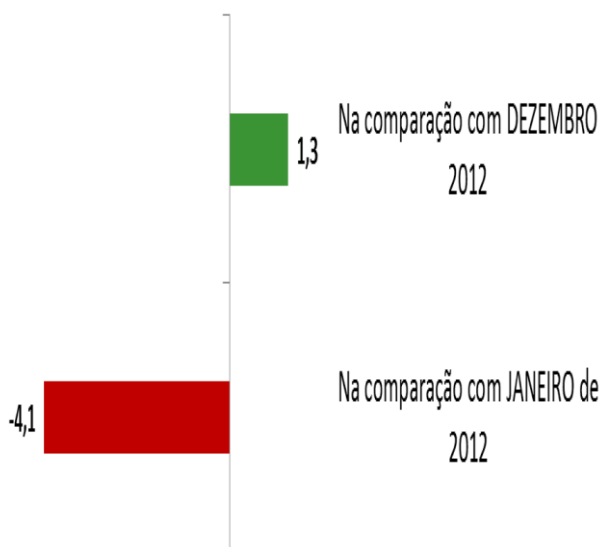

Início de ano com otimismo menos disseminado

Variação em pontos do ICEI/DF (Janeiro/2013)

O otimismo dos empresários da Capital Federal, neste início de ano, é menos disseminado que no mesmo período do ano passado. É o que revela os dados da pesquisa realizada pela Federação das Indústrias do DF (Fibra), em parceria com a Confederação Nacional da Indústria (CNI).

O Índice de Confiança do Empresário do Distrito Federal – ICEI/DF atingiu 57,4 pontos, registrando um recuo de 4,1 pontos na comparação com janeiro de 2012.

Entretanto, apesar desse cenário, os empresários entrevistados permanecem confiantes em relação às expectativas para os próximos seis meses.

O Indicador de Expectativa para os próximos seis meses alcançou 61,7 pontos em janeiro, avanço de 1,6 pontos frente a dezembro.

Já o indicador das condições atuais permanece abaixo da linha divisória dos 50 pontos desde março do ano passado. Em janeiro, o Indicador de Condições Atuais alcançou 48,9 pontos.