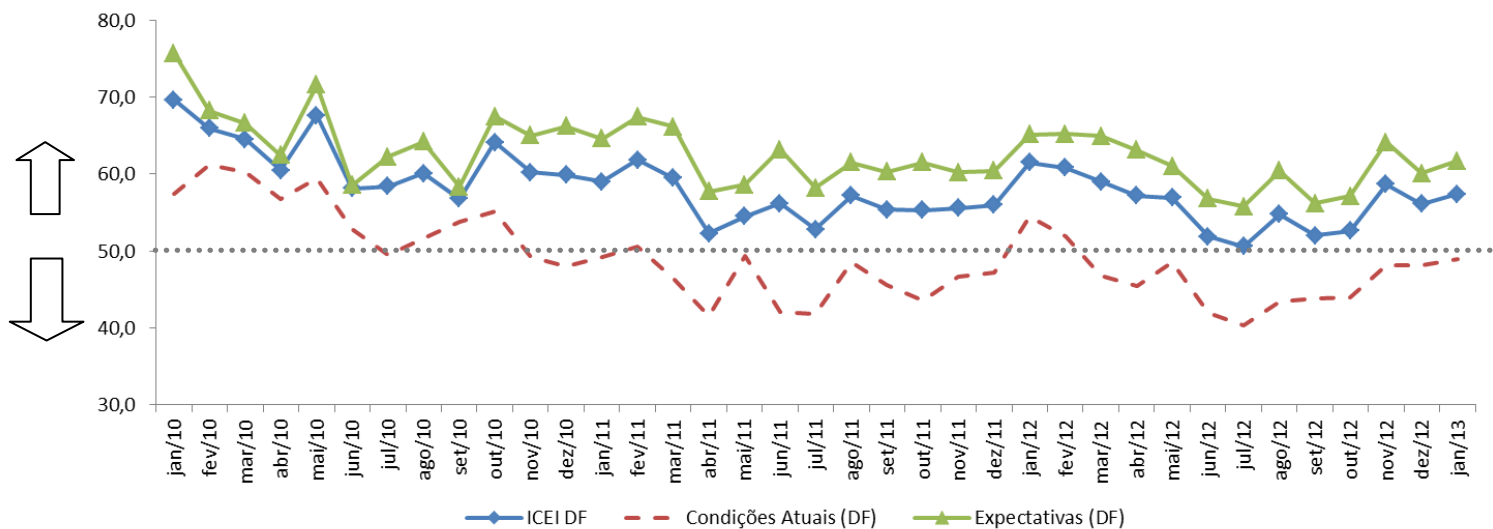

O Índice de Confiança do Empresário do Distrito Federal – ICEI/DF atingiu 57,4 pontos, registrando um recuo de 4,1 pontos na comparação com janeiro de 2012.

Entretanto, apesar desse cenário, os empresários entrevistados permanecem confiantes em relação às expectativas para os próximos seis meses.

O Indicador de Expectativa para os próximos seis meses alcançou 61,7 pontos em janeiro, avanço de 1,6 pontos frente a dezembro.

Já o indicador das condições atuais permanece abaixo da linha divisória dos 50 pontos desde março do ano passado. Em janeiro, o Indicador de Condições Atuais alcançou 48,9 pontos.

Na comparação com o ICEI nacional, verifica-se que o ICEI/DF encontra-se quase no mesmo patamar que as demais capitais brasileiras conforme se pode verificar no gráfico abaixo.

ICEI DF	Componentes do ICEI DF	
	dez/12	jan/13
ICEI DF	56,1	57,4
Condições atuais	48,1	48,9
Economia do DF	44,6	43,6
Empresa	49,0	51,2
Expectativa	60,1	61,7
Economia do DF	55,7	54,5
Empresa	63,6	64,4

EVOLUÇÃO DO ICEI DF (Índices)

Nota Importante: O ICEI varia no intervalo de 0 a 100. Valores acima de 50 indicam condição melhor ou expectativa otimista. Condições Atuais: em comparação com os últimos seis meses. Expectativas: para os próximos seis meses. Para informações metodológicas, consulte www.cni.org.br/icei.