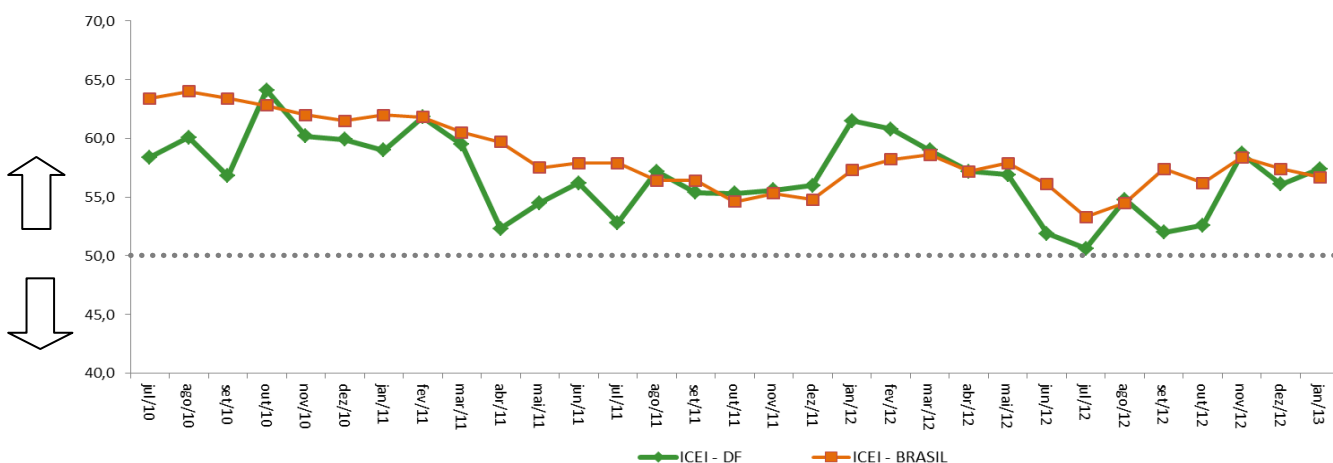

Início de ano com otimismo menos disseminado

Variação em pontos do ICEI/DF (Janeiro/2013)

O otimismo dos empresários da Capital Federal, neste início de ano, é menos disseminado que no mesmo período do ano passado. É o que revela os dados da pesquisa realizada pela Federação das Indústrias do DF (Fibra), em parceria com a Confederação Nacional da Indústria (CNI).

O Índice de Confiança do Empresário do Distrito Federal – ICEI/DF atingiu 57,4 pontos, registrando um recuo de 4,1 pontos na comparação com janeiro de 2012.

Entretanto, apesar desse cenário, os empresários entrevistados permanecem confiantes em relação às expectativas para os próximos seis meses.

O Indicador de Expectativa para os próximos seis meses alcançou 61,7 pontos em janeiro, avanço de 1,6 pontos frente a dezembro.

Já o indicador das condições atuais permanece abaixo da linha divisória dos 50 pontos desde março do ano passado. Em janeiro, o Indicador de Condições Atuais alcançou 48,9 pontos.

EVOLUÇÃO DO ICEI DF (Índices)

Nota Importante: O ICEI varia no intervalo de 0 a 100. Valores acima de 50 indicam condição melhor ou expectativa otimista. Condições Atuais: em comparação com os últimos seis meses. Expectativas: para os próximos seis meses. Para informações metodológicas, consulte www.cni.org.br/icei.