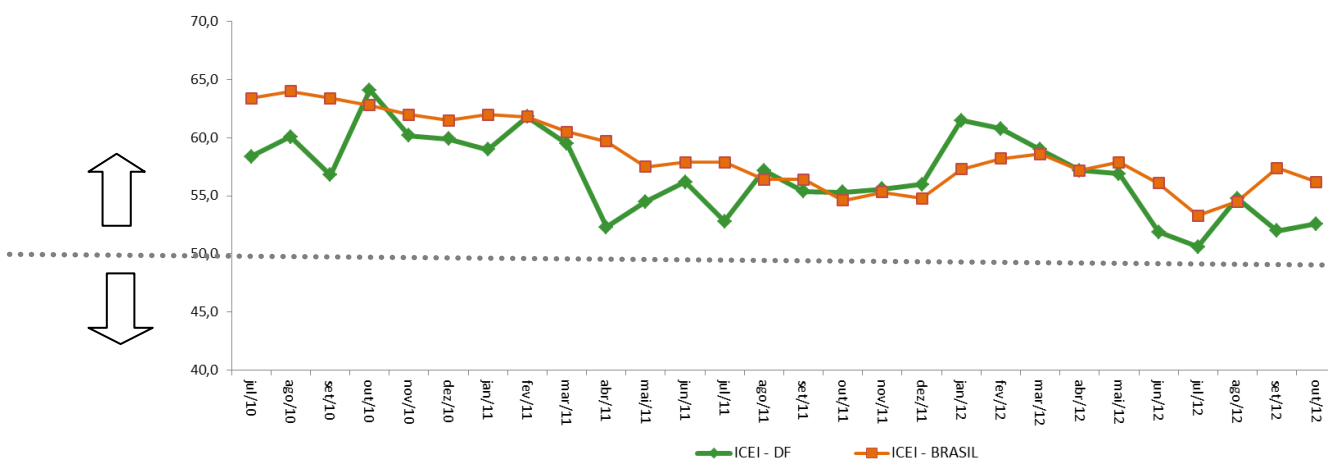

Indústria mantém-se confiante

Variação em pontos do ICEI/DF (outubro/2012)

Os empresários entrevistados permanecem confiantes. O Índice de Confiança do Empresário do Distrito Federal – ICEI/DF atingiu 52,6 pontos em outubro. Todavia, a confiança permanece abaixo da observada em 2011. Quando comparado ao mesmo mês do ano anterior, o índice recuou 2,7 pontos. É o que demonstra os dados da pesquisa realizada pela Federação das Indústrias do DF (Fibra), em parceria com a Confederação Nacional da Indústria (CNI).

Componentes do ICEI DF

No que se refere às condições atuais, os componentes do ICEI/DF permanecem com índices abaixo da linha divisória dos 50 pontos. Em outubro, o Indicador de Condições Atuais alcançou 44,0 pontos.

As expectativas para os próximos seis meses permanecem favoráveis. O Indicador de Expectativa alcançou 57,1 pontos e ficou 0,9 ponto frente a setembro.

Na comparação com o ICEI nacional observa-se que o ICEI/DF permanece abaixo do índice médio apurado para o Brasil, conforme se pode verificar no gráfico abaixo.

ICEI DF	set/12	out/12
	52,0	52,6
Condições atuais	43,8	44,0
Economia do DF	36,0	38,1
Empresa	45,5	45,0
Expectativa	56,2	57,1
Economia do DF	49,9	49,3
Empresa	58,0	58,9

Gráfico: ICEI Brasil x ICEI DF

EVOLUÇÃO DO ICEI DF (Índices)