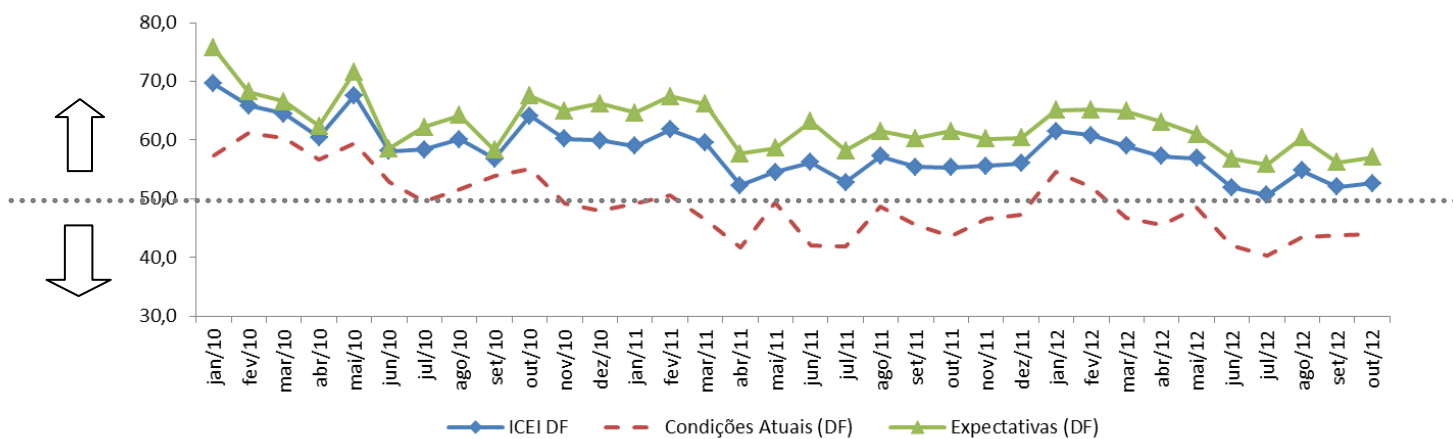

Componentes do ICEI DF

No que se refere às condições atuais, os componentes do ICEI/DF permanecem com índices abaixo da linha divisória dos 50 pontos. Em outubro, o Indicador de Condições Atuais alcançou 44,0 pontos.

As expectativas para os próximos seis meses permanecem favoráveis. O Indicador de Expectativa alcançou 57,1 pontos e ficou 0,9 ponto frente a setembro.

Na comparação com o ICEI nacional observa-se que o ICEI/DF permanece abaixo do índice médio apurado para o Brasil, conforme se pode verificar no gráfico abaixo.

ICEI DF	set/12	out/12
	52,0	52,6
Condições atuais	43,8	44,0
Economia do DF	36,0	38,1
Empresa	45,5	45,0
Expectativa	56,2	57,1
Economia do DF	49,9	49,3
Empresa	58,0	58,9

Gráfico: ICEI Brasil x ICEI DF

EVOLUÇÃO DO ICEI DF (Índices)

Nota Importante: O ICEI varia no intervalo de 0 a 100. Valores acima de 50 indicam condição melhor ou expectativa otimista. Condições Atuais: em comparação com os últimos seis meses. Expectativas: para os próximos seis meses. Para informações metodológicas, consulte www.cni.org.br/icei.