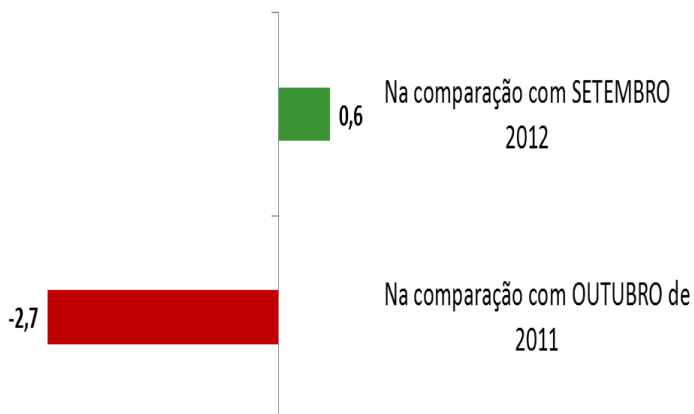

Indústria mantém-se confiante

Variação em pontos do ICEI/DF (outubro/2012)

Os empresários entrevistados permanecem confiantes. O Índice de Confiança do Empresário do Distrito Federal – ICEI/DF atingiu 52,6 pontos em outubro. Todavia, a confiança permanece abaixo da observada em 2011. Quando comparado ao mesmo mês do ano anterior, o índice recuou 2,7 pontos. É o que demonstra os dados da pesquisa realizada pela Federação das Indústrias do DF (Fibra), em parceria com a Confederação Nacional da Indústria (CNI).

Componentes do ICEI DF

No que se refere às condições atuais, os componentes do ICEI/DF permanecem com índices abaixo da linha divisória dos 50 pontos. Em outubro, o Indicador de Condições Atuais alcançou 44,0 pontos.

As expectativas para os próximos seis meses permanecem favoráveis. O Indicador de Expectativa alcançou 57,1 pontos e ficou 0,9 ponto frente a setembro.

Na comparação com o ICEI nacional observa-se que o ICEI/DF permanece abaixo do índice médio apurado para o Brasil, conforme se pode verificar no gráfico abaixo.